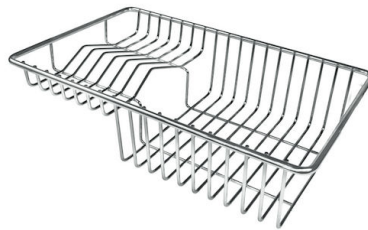

## MERKMALE

**ABFLUSS 3,5" BASKET** Der Ablauf ist mit einem großen 3,5-Zoll-Abfluss mit praktischem Korbverschluss ausgestattet, der verhindert, dass Feststoffe in den Abfluss fließen.

---

**ZWEITE/DRITTE BOHRUNG MÖGLICH** Die Spüle kann auf Wunsch bei der Bestellung mit zusätzlichen Bohrungen versehen werden, die für Doppellocharmaturen, ferngesteuerte Abflüsse oder den Einbau von Seifenspendern genutzt werden können. Die Positionen sind in den Zeichnungen mit gestrichelten Löchern markiert.

---

**Edelstahlkorb**  
8612 000

**Schneidebrett aus Glas**  
8631 300

**Schneidebrett aus HDPE**  
8657 001

**Schneidebrett Twin aus HPDE**  
8644 101

**Tellerkorb aus Edelstahl**  
8100 303  
\* nur in Kombination mit dem Zubehör  
8644 101